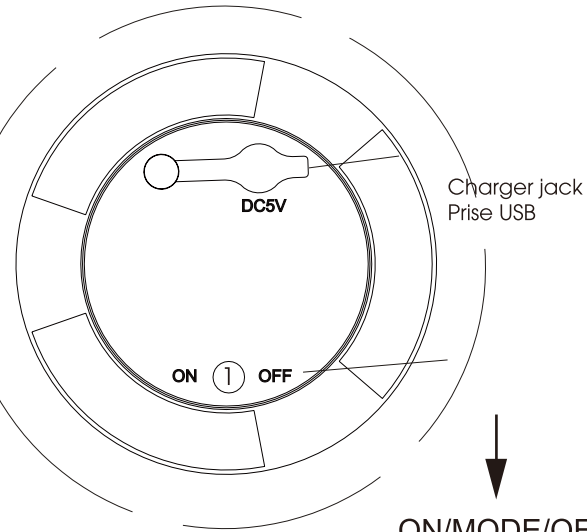

Batteries LED rechargeables
LED rechargeable batteries

- ☀️ Durée maximale / Maximum duration 60h
- ☀️ Durée maximale / Maximum duration 9h
- ☀️ Durée maximale / Maximum duration 4h

- Appuyer une fois brièvement sur (1) pour allumer la lampe
- Appuyer 2 secondes sur (1) pour éteindre
- Luminosité variable : 3 niveaux de luminosité. Appuyer sur (1) pour l'ajuster.

- Press quickly once on (1) to turn on the lamp
- Press 2 seconds on (1) to turn it off
- Variable luminosity: 3 levels of luminosity. Press on (1) to adjust it.

ON/MODE/OFF

IP44

USB cable

IP20

FR
Les équipements électriques
et électroniques, leurs
accessoires, piles, batteries et
cordons se recyclent